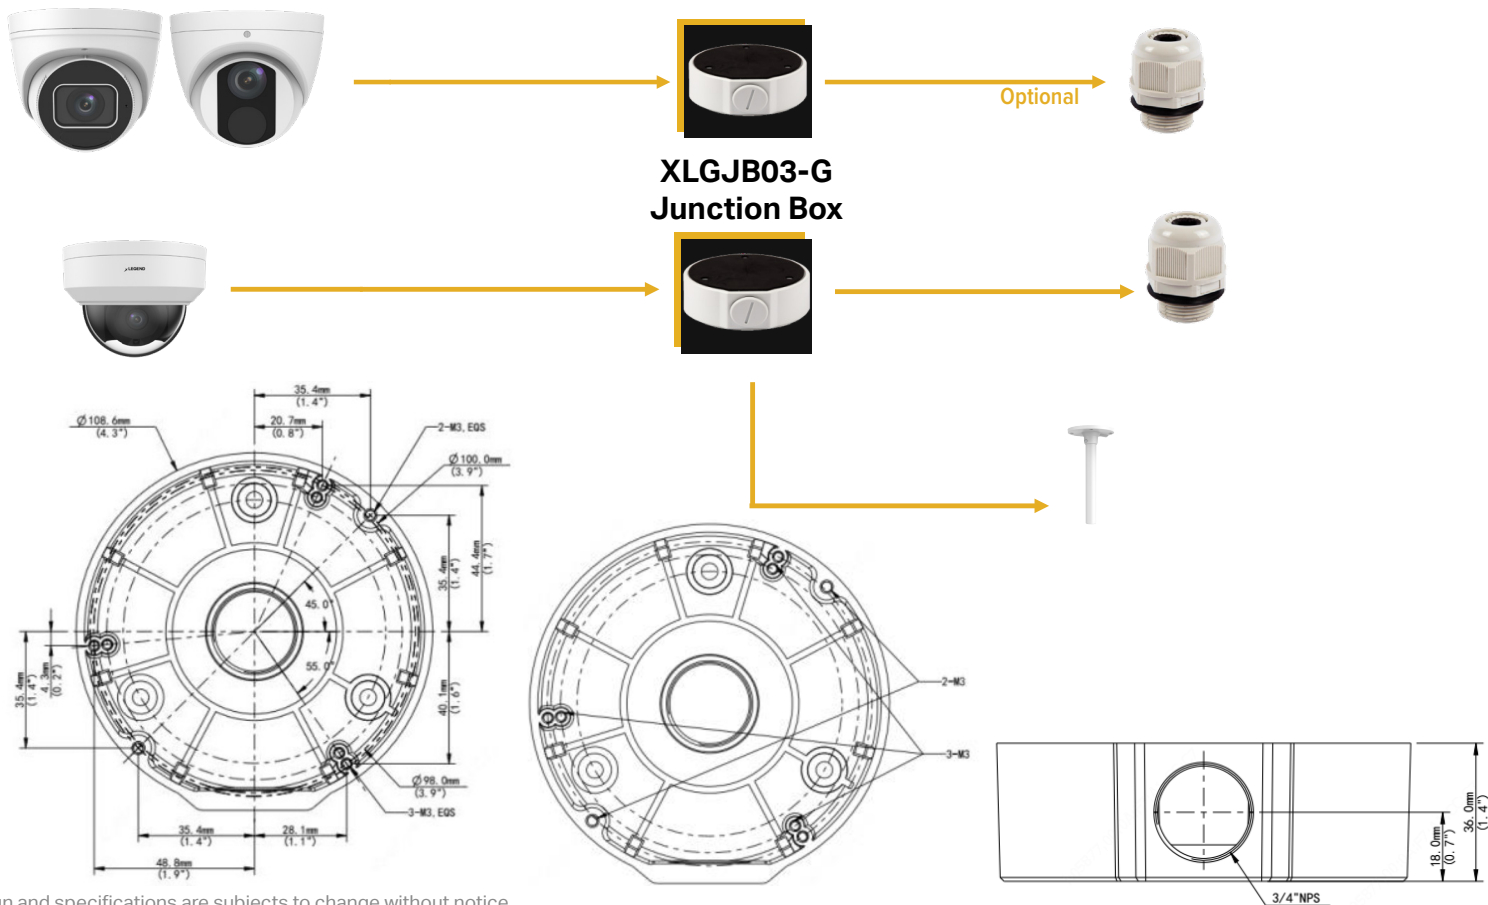

Bracket	
Dimensions	Ø 108.6 x 36mm
Weight	0.2kg
Material	Aluminum alloy

Used for:

**INLGTO2IRWF; INLGTO4IRWF/B; INLGTO4KIRWF;
INLTO4KIRWA; INLGTO4KIRWF; INLGTO5IRWF;
INLGDO2IRWF; INLGDO4IRWF; INLGDO4KIRWF**